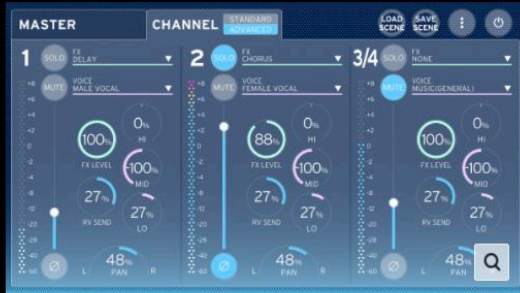

KONNECT App (ADVANCED MODE)

高品位なエフェクト

ステージでの演奏にはエフェクトが欠かせません。KONNECTは、ハイスペックなSHARC DSPだからできる高品位なエフェクトで繊細なサウンドを表現。本体にはマスター・リバーブを備え、ノブ一つでリバーブのタイプとレベルを簡単に調整することができます。

またKONNECT Appの使用時には、チャンネルごとのリバーブ設定が可能になるほか、コンプレッサー、コーラス、ディレイの3種類のエフェクトも各チャンネルに追加。ボーカル、ギター、キーボードなどそれぞれのソースに最適なサウンド・メイキングを実現します。

どんな環境にも適応する多彩な機能

フィードバック・サプレッサー

フィードバックを抑制してハウリングを防止するフィードバック・サプレッサー（チャンネル1/2）を搭載。スピーカーとマイクのポジショニングに悩む必要はありません。

センター・キャンセル

楽曲を再生したときにボーカルやギターの音のみを小さくするセンター・キャンセル機能を搭載（チャンネル3/4）。弾き語りやソロ・パフォーマーのカラオケ用に、あるいはBGMとして楽曲の存在感を抑えたいときに役立ちます。

フェイズ、パン

逆相で音がかもってしまったときに、位相を反転させるフェイズ切り替え機能を搭載。また、L/Rのバランスが調整できるパンニング機能も備えています（ともにKONNECT App使用時のみ）。